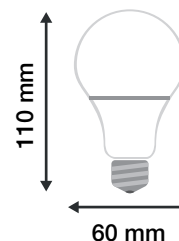

Classification énergétique : **A+**
Tension entrée : 220-240V AC
Fréquence : 50/65Hz
Puissance à l'allumage : > 95%
Température et humidité de travail :
-15 °C- +45 °C/10%-70%
Facteur de puissance : 0,55
Allumage : Immédiat
Angle : 160°
Matériaux utilisés : Aluminium + PC
Durée de vie théorique de la LED : 15,000 Heures
ON/OFF > 15 000
Indice de protection IP : IP20
Poids Net : ≈0,045 Kg
Fonctionne uniquement avec WIFI 2,4GHz

Ref. 738894

Culot : E27

Puissance absorbée : 9W

Puissance restituée : ≈80W

Dimmable : Oui (avec application)

Température couleur : RGB+W (2700°K à 6500°K)

Lumens : 800 Lm

EN 62 471 : Groupe 0

Dimensions (Ø x H) : Ø60 x 110 mm

Emballage : Boîte

EAN : 3701124420930

Dimensions

FONCTIONNE
AVEC L'APPLICATION
SMART LIFE

- Peut nécessiter plusieurs secondes entre la manipulation de synchronisation et le clignotement rapide de l'ampoule.