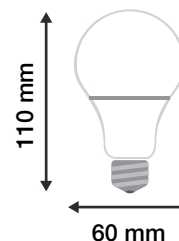

AMPOULE LED E27 CONNECTÉE WIFI - CCT + DIMMABLE 9W - CCT (2700°K à 6500°K)

REF : 738893

Ref. 738893

Culot : E27

Puissance absorbée : 9W

Puissance restituée : ≈80W

Dimmable : Oui (avec application)

Température couleur : CCT (2700°K à 6500°K)

Lumens : 800 Lm

EN 62 471 : Groupe 0

Dimensions (Ø x H) : Ø60 x 110 mm

Emballage : Boîte

EAN : 3701124420923

Dimensions

Paramètres Optiques

Efficacité Lumineuse : > 90%

-15 °C- +45 °C/10%-70%

Facteur de puissance : 0,55

Allumage : Immédiat

Angle : 160°

Matériaux utilisés : Aluminium + PC

Durée de vie théorique de la LED : 15,000 Heures

ON/OFF > 15 000

Indice de protection IP : IP20