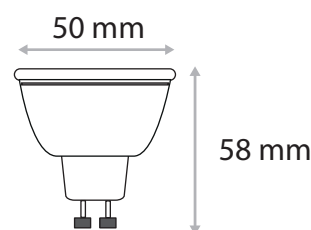

Lumens : 400 Lm

EN 62 471 : Groupe 0

Dimensions (Ø x H) : Ø50 x 58 mm

Emballage : Boîte

EAN : 3701124420978

Dimensions

Paramètres Optiques

Efficacité Lumineuse : > 90%

-15 °C- +45 °C/10%-70%

Facteur de puissance : 0,6

Allumage : Immédiat

Angle : 100°

Matériaux utilisés : PC

Durée de vie théorique de la LED : 15,000 Heures

ON/OFF > 15 000

Indice de protection IP : IP20