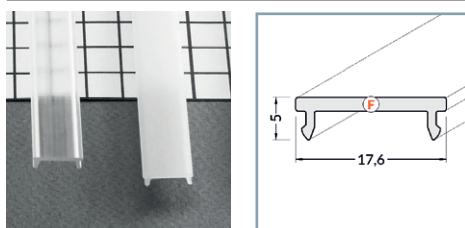

PROFILES LED ALUMINIUM 14.4MM - PLAT

Profilé LED Plat

Réf.	Taille	Finition	EAN
9881	1000mm	Alu Brut	3701124418098
9882	2000mm	Alu Brut	3701124418104
9883	1000mm	Anodisé	3701124418111
9884	2000mm	Anodisé	3701124418128

Support de montage

Réf.	EAN
9901*	3701124418296

* Acier Inoxydable

Réf.	EAN
9902	3701124418302

Terminaison Plat Gris x2

Réf.	EAN
9899	3701124418272

Diffuseur 19.2 mm

Réf.	Taille	Finition	EAN
9893	1000 mm	Blanc	3701124418210
9894	2000 mm	Blanc	3701124418227
9891	1000 mm	Dépoli	3701124418197
9892	2000 mm	Dépoli	3701124418203
9889	1000 mm	Transparent	3701124418173
9890	2000 mm	Transparent	3701124418180

Diffuseur Clip 17.6 mm

Réf.	Taille	Finition	EAN
9895	1000mm	Blanc	3701124418234
9896	2000mm	Blanc	3701124418241
9897	1000mm	Transparent	3701124418258
9898	2000mm	Transparent	3701124418265

MONTAGE PROFILÉ - PLAT