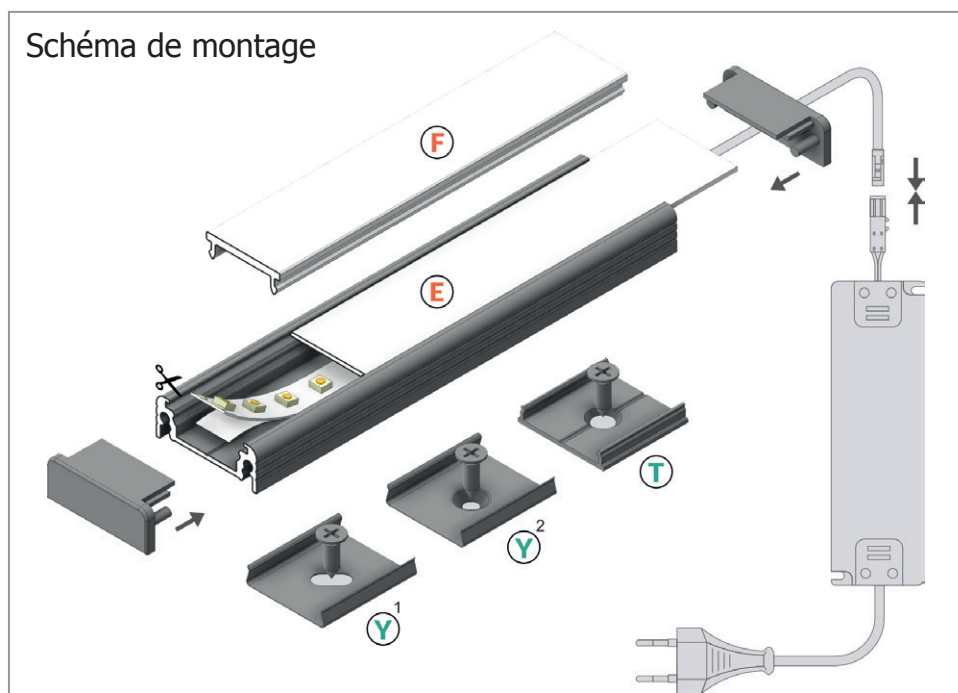

Diffuseur Clip 17.6 mm

Réf.	Taille	Finition	EAN
9895	1000mm	Blanc	3701124418234
9896	2000mm	Blanc	3701124418241
9897	1000mm	Transparent	3701124418258
9898	2000mm	Transparent	3701124418265

MONTAGE PROFILÉ - PLAT

E. Diffuseur 19.2mm - (Ref. 9889 à 9894)
 F. Diffuseur Clip 17.6mm - (Ref. 9895 à 9898)
 Y. Support de Montage - (Ref. 9901)
 T. Support de Montage - (Ref. 9902)

Schéma de montage

Les produits présentés dans les documents, offres commerciales, catalogues ou fiches techniques sont soumis à modification sans préavis.
 Les caractéristiques ne deviennent contractuelles qu'après accord écrit de la direction de MIIDEX.