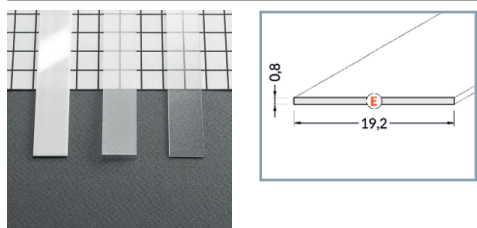

Support de montage

Réf.	EAN
9901*	3701124418296

* Acier Inoxydable

Réf.	EAN
9902	3701124418302

Terminaison Plat Gris x2

Réf.	EAN
9899	3701124418272

Diffuseur 19.2 mm

Réf.	Taille	Finition	EAN
9893	1000 mm	Blanc	3701124418210
9894	2000 mm	Blanc	3701124418227
9891	1000 mm	Dépoli	3701124418197
9892	2000 mm	Dépoli	3701124418203
9889	1000 mm	Transparent	3701124418173
9890	2000 mm	Transparent	3701124418180

Diffuseur Clip 17.6 mm

Réf.	Taille	Finition	EAN
9895	1000mm	Blanc	3701124418234
9896	2000mm	Blanc	3701124418241
9897	1000mm	Transparent	3701124418258
9898	2000mm	Transparent	3701124418265

MONTAGE PROFILÉ - PLAT