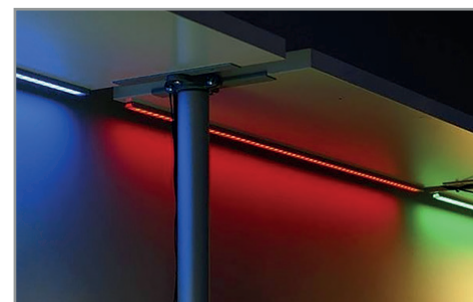

Support de montage

Réf.	EAN
9901*	3701124418296

* Acier Inoxydable

Réf.	EAN
9902	3701124418302

Terminaison Plat Gris x2

Réf.	EAN
9899	3701124418272

Diffuseur 19.2 mm

Réf.	Taille	Finition	EAN
9893	1000 mm	Blanc	3701124418210
9894	2000 mm	Blanc	3701124418227
9891	1000 mm	Dépoli	3701124418197
9892	2000 mm	Dépoli	3701124418203
9889	1000 mm	Transparent	3701124418173
9890	2000 mm	Transparent	3701124418180