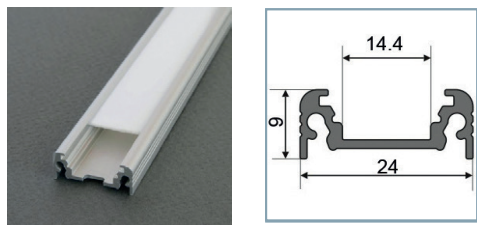

PROFILES LED ALUMINIUM 14.4MM - PLAT

Profilé LED Plat

Réf.	Taille	Finition	EAN
9881	1000mm	Alu Brut	3701124418098
9882	2000mm	Alu Brut	3701124418104
9883	1000mm	Anodisé	3701124418111
9884	2000mm	Anodisé	3701124418128

Support de montage

Réf.	EAN
9901*	3701124418296

* Acier Inoxydable

Réf.	EAN
9902	3701124418302

Terminaison Plat Gris x2

Réf.	EAN
9899	3701124418272

Diffuseur 19.2 mm

Réf.	Taille	Finition	EAN
9893	1000 mm	Blanc	3701124418210
9894	2000 mm	Blanc	3701124418227
9891	1000 mm	Dépoli	3701124418197
9892	2000 mm	Dépoli	3701124418203
9889	1000 mm	Transparent	3701124418173
9890	2000 mm	Transparent	3701124418180

Diffuseur Clip 17.6 mm

Réf.	Taille	Finition	EAN
9895	1000mm	Blanc	3701124418234
9896	2000mm	Blanc	3701124418241
9897	1000mm	Transparent	3701124418258
9898	2000mm	Transparent	3701124418265

MONTAGE PROFILÉ - PLAT