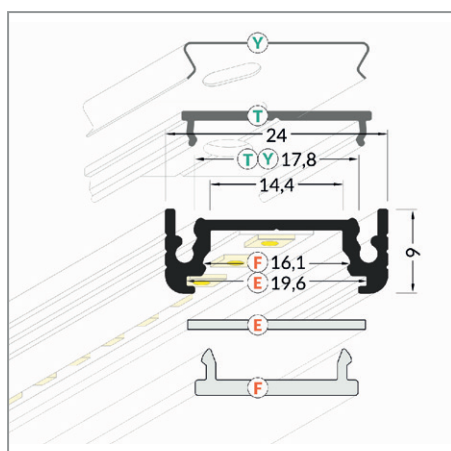

PROFILES LED ALUMINIUM 14.4MM - PLAT

Profilé LED Plat

Réf.	Taille	Finition	EAN
9881	1000mm	Alu Brut	3701124418098
9882	2000mm	Alu Brut	3701124418104
9883	1000mm	Anodisé	3701124418111
9884	2000mm	Anodisé	3701124418128

Support de montage

Réf.	EAN
9901*	3701124418296

* Acier Inoxydable

Réf.	EAN
9902	3701124418302

Terminaison Plat Gris x2

Réf.	EAN
9899	3701124418272

Diffuseur 19.2 mm

Réf.	Taille	Finition	EAN
9893	1000 mm	Blanc	3701124418210
9894	2000 mm	Blanc	3701124418227
9891	1000 mm	Dépoli	3701124418197
9892	2000 mm	Dépoli	3701124418203
9889	1000 mm	Transparent	3701124418173
9890	2000 mm	Transparent	3701124418180

Diffuseur Clip 17.6 mm

Réf.	Taille	Finition	EAN
9895	1000mm	Blanc	3701124418234
9896	2000mm	Blanc	3701124418241
9897	1000mm	Transparent	3701124418258
9898	2000mm	Transparent	3701124418265

MONTAGE PROFILÉ - PLAT

E. Diffuseur 19.2mm - (Ref. 9889 à 9894)
 F. Diffuseur Clip 17.6mm - (Ref. 9895 à 9898)
 Y. Support de Montage - (Ref. 9901)
 T. Support de Montage - (Ref. 9902)

Schéma de montage

Les produits présentés dans les documents, offres commerciales, catalogues ou fiches techniques sont soumis à modification sans préavis.
 Les caractéristiques ne deviennent contractuelles qu'après accord écrit de la direction de MIIDEX.