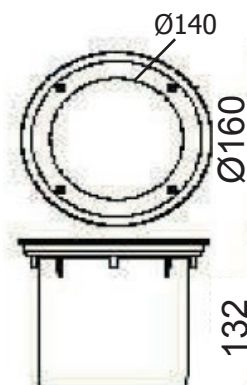

### Ref. 7072

Type : Spot LED COB encastrable sol  
Puissance absorbée : **3W**  
Puissance restituée : 30W  
Finition : **Gris anthracite**  
Lumens : **260 Lm**  
Température couleur : 4500°K  
Taille (Ø x H) : 160 x 132 mm  
Ø encastrement : 140 mm  
Emballage : boîte  
EAN : 3760173777532

### Dimensions