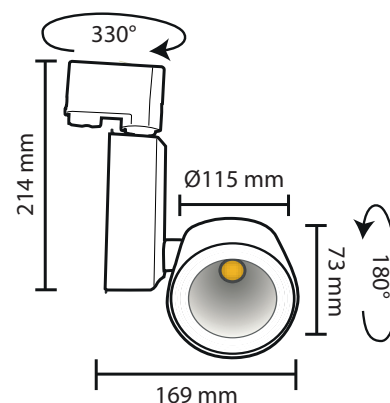

## SPOT LED SUR RAIL - 30W - 3000°K + adaptateur rail 3 allumages

REF : 82952

Ref. 82952

Produit : Spot LED sur rail  
+ adaptateur rail 3 allumages

Finition : Noir

Puissance absorbée : 30W

**Orientable : Oui**

**Lumens : 3000 Lm**

Dimensions : Ø115

Température couleur : 3000°K

Emballage : Boite

EAN : 3701124422361

Puissance restituée : ≈270W

EN 62 471 : Groupe 0

### Paramètres Optiques

Efficacité Lumineuse : > 90%  
Index Rendu Couleur (IRC) : >90  
Lumens / watt : ≈ 100 Lm/W

### Dimensions