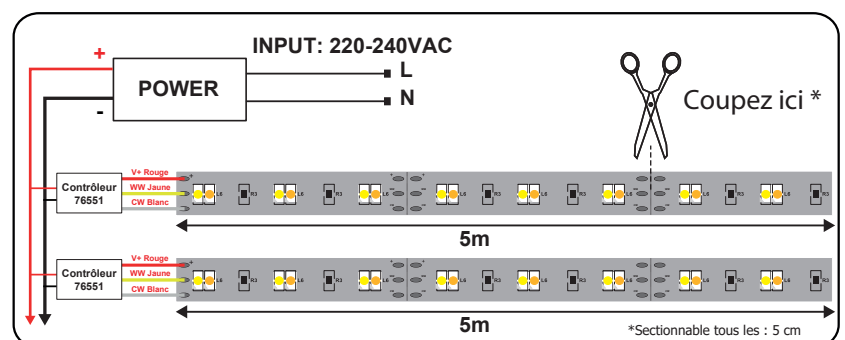

Connexion

Options :

- Connecteurs 12V / 24V CCT :
Bandeau à bandeau Ref. 75288

Bandeau à câble Ref. 752880

- Cavalier Silicone 10mm ref. 75262

- Télécommande RF 4 Zones Blanc CCT
ref. 76491

- Contrôleur RF 4 Zones Blanc CCT
ref. 76551

Les normes internationales fixent la tolérance du flux lumineux et de la charge associée à $\pm 10\%$. La température des couleurs est soumise à une tolérance pouvant aller jusqu'à $\pm 150^\circ$ Kelvin par rapport à la valeur nominale.
Les produits présentés dans les documents, offres commerciales, catalogues ou fiches techniques sont soumis à modification sans préavis.
Les caractéristiques ne deviennent contractuelles qu'après accord écrit de la direction de MIIDEX.