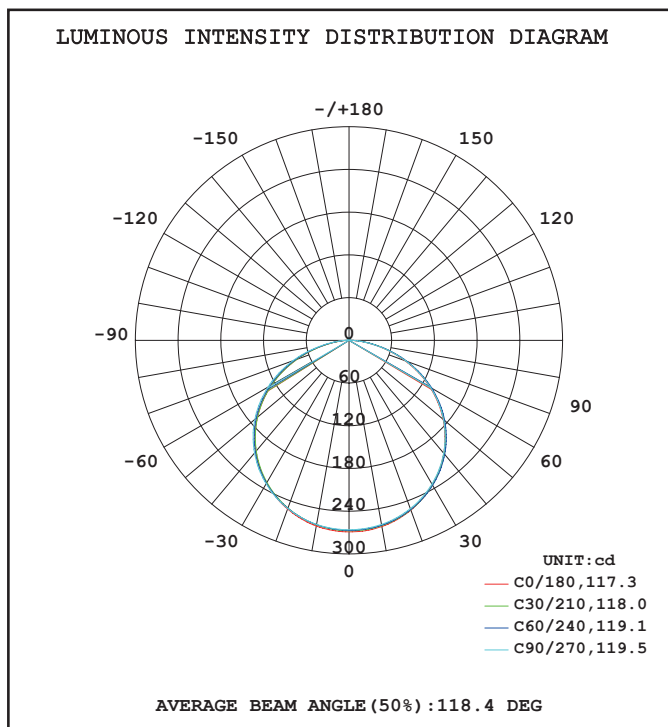

Puissance globale : 48 W

Température couleur : 1800°K à 6500°K

Longueur : Boucle maximum 5 m

Sectionnable tous les : 5 cm

Largeur : 10 mm

Epaisseur : 1,5 mm

EN 62 471 : Groupe 0

Emballage : Boite

Matériaux utilisés : PCB

Durée de vie théorique de la LED :

50,000 Heures

ON/OFF > 100 000

Indice de protection IP : IP20

Poids Net : $\approx 0,111$ Kg

Connexion

Options :

BANDEAU LED NU 12V BLANC CCT DIMMABLE - 5m 9,6W/m - 960 Lm/m - 1800°K à 6500°K

Flux out: 617.7 lm

Height	Eavg, Emax	Angle: 117.27deg	Diameter
1m	70.99, 269.01x		328.10cm
2m	17.75, 67.241x		656.19cm
3m	7.887, 29.881x		984.29cm
4m	4.437, 16.811x		1312.38cm
5m	2.839, 10.761x		1640.48cm
6m	1.972, 7.4711x		1968.57cm
7m	1.449, 5.4891x		2296.67cm
8m	1.109, 4.2031x		2624.76cm
9m	0.8764, 3.3211x		2952.86cm
10m	0.7099, 2.6901x		3280.95cm