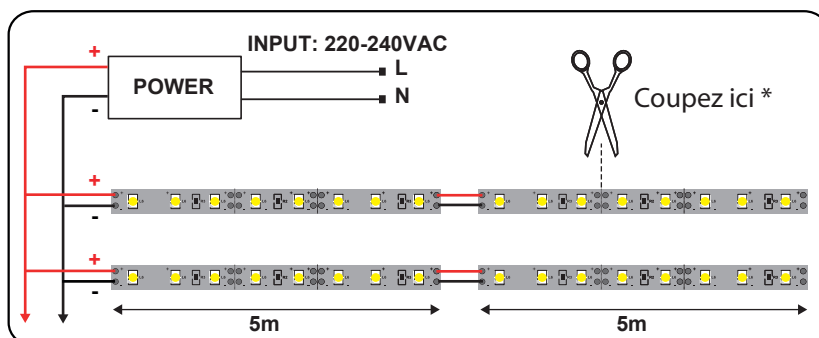

Connexion

Options :

-Connecteur clip 12V / 24V :

Forme L ref. 75265

Forme T ref. 75269

Forme X ref. 75273

-Cavalier Silicone 10mm ref. 75262

-Mini Contrôleur + Télécommande RF ref. 7657

-Connecteur à souder 12V / 24V :

Forme L ref. 75277

Forme T ref. 752810

Forme X ref. 75285

-Connecteur départ + câble ref. 75231

Les normes internationales fixent la tolérance du flux lumineux et de la charge associée à ± 10 %. La température des couleurs est soumise à une tolérance pouvant aller jusqu'à +/-150° Kelvin par rapport à la valeur nominale. Les produits présentés dans les documents, offres commerciales, catalogues ou fiches techniques sont soumis à modification sans préavis. Les caractéristiques ne deviennent contractuelles qu'après accord écrit de la direction de MIIDEX.