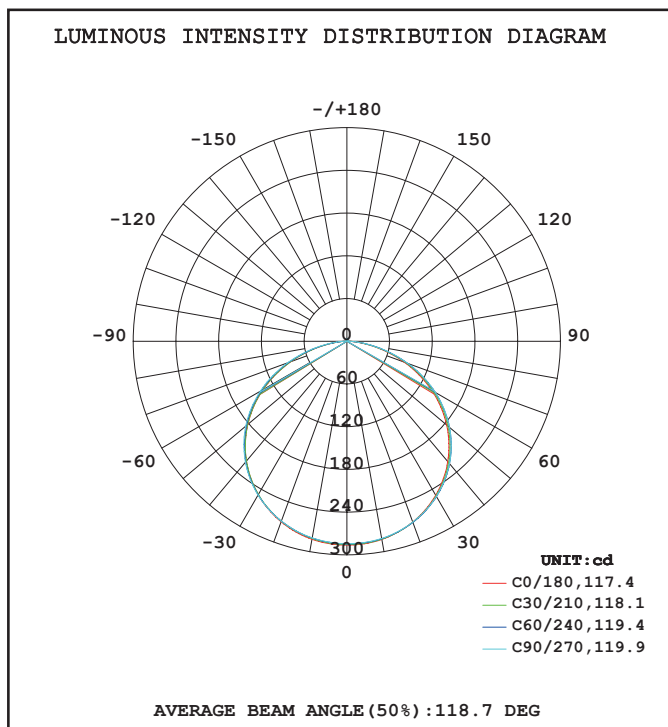

### Ref. 751655

Type : 1 ligne - 60 LED/m (5050)

**Lumens : 884 Lm/m**

Puissance absorbée : 10,5 W/m

Puissance globale : 52,5 W

Température couleur : 6000°K

Longueur : Boucle maximum 10 m

Sectionnable tous les : 5 cm

### Paramètres Optiques

Efficacité Lumineuse : > 90%

Index Rendu Couleur (IRC) : > 90

Lumens / Watt / Mètre : ≈ 84,19 Lm/W/m

Angle : 120°

Matériaux utilisés : PCB

Durée de vie théorique de la LED :

50,000 Heures

ON/OFF > 100 000

Indice de protection IP : IP20

Poids Net : ≈0,138Kg

## BANDEAU LED NU 12V - 5m 10,5W/m - 884 Lm/m - 6000°K

Flux out: 663.3 lm

Height	Eavg, Emax	Angle: 117.34deg	Diameter
1m	76.23, 286.51x		328.55cm
2m	19.06, 71.621x		657.09cm
3m	8.470, 31.831x		985.64cm
4m	4.764, 17.901x		1314.19cm
5m	3.049, 11.461x		1642.73cm
6m	2.118, 7.9581x		1971.28cm
7m	1.556, 5.8461x		2299.83cm
8m	1.191, 4.4761x		2628.37cm
9m	0.9411, 3.5371x		2956.92cm
10m	0.7623, 2.8651x		3285.47cm