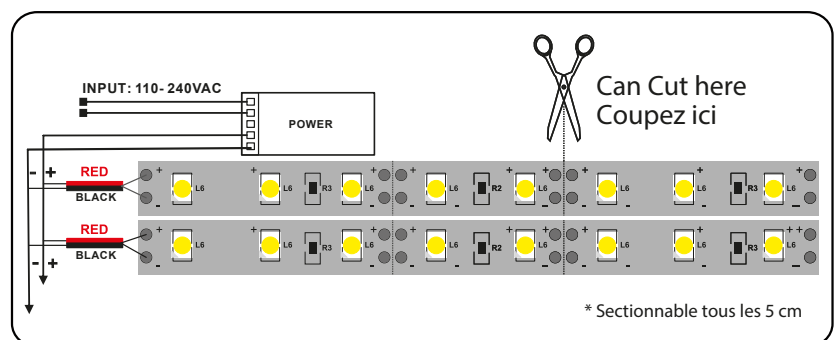

Connexion

Options :

-Connecteur clip 12V / 24V :

Forme L ref. 75265

Forme T ref. 75269

Forme X ref. 75273

-Cavalier Silicone 10mm ref. 75262

-Mini Contrôleur + Télécommande RF ref. 7657

-Connecteur à souder 12V / 24V :

Forme L ref. 75277

Forme T ref. 752810

Forme X ref. 75285

-Connecteur départ + câble ref. 75231

Les normes internationales fixent la tolérance du flux lumineux et de la charge associée à ± 10 %. La température des couleurs est soumise à une tolérance pouvant aller jusqu'à +/-150° Kelvin par rapport à la valeur nominale. Les produits présentés dans les documents, offres commerciales, catalogues ou fiches techniques sont soumis à modification sans préavis. Les caractéristiques ne deviennent contractuelles qu'après accord écrit de la direction de MIIDEX.