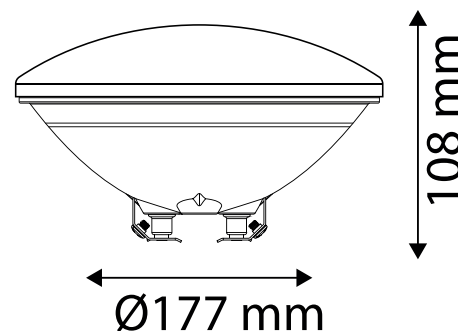

Température couleur : RGB + W (2700°K à 6500°K)

EN 62 471 : Groupe 0

Dimensions (Ø x H) : Ø177 x 108 mm

Fixation : Dans luminaire piscine PAR56

Emballage : Boite

EAN : 3701124423948

Paramètres Optiques

Efficacité Lumineuse : > 90%

-20 °C- +45 °C/10%-70%

Allumage : Immédiat

Angle : 160°

Matériaux utilisés : Verre

Durée de vie théorique de la LED : 30,000 Heures

ON / OFF > 100 000

Indice de protection IP : IP68

Indice de protection IK : IK10

Poids Net : ≈0,837Kg

Dimensions

Option

Télécommande RF
ref : 6108