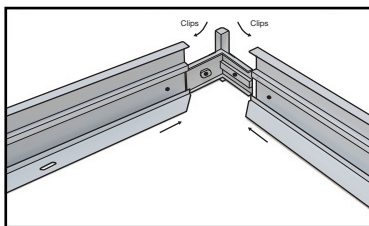

Dimensions

Les produits présentés dans les documents, offres commerciales, catalogues ou fiches techniques sont soumis à modification sans préavis.
Les caractéristiques ne deviennent contractuelles qu'après accord écrit de la direction de MIIDEX.