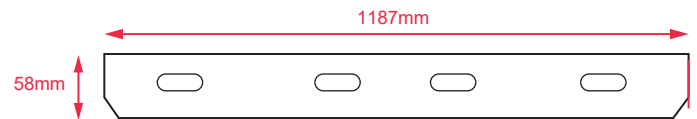

Dimensions

Les produits présentés dans les documents, offres commerciales, catalogues ou fiches techniques sont soumis à modification sans préavis.
Les caractéristiques ne deviennent contractuelles qu'après accord écrit de la direction de MIIDEX.