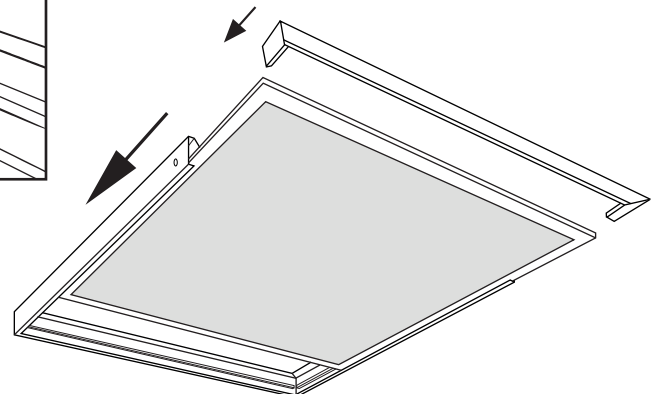

Dimensions

Les produits présentés dans les documents, offres commerciales, catalogues ou fiches techniques sont soumis à modification sans préavis.
Les caractéristiques ne deviennent contractuelles qu'après accord écrit de la direction de MIIDEX.