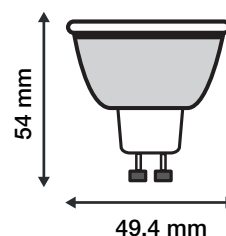

Paramètres Electriques

Classification énergétique : **A⁺**

Voltage : AC 180-265V

Fréquence : 50/65Hz

Puissance à l'allumage : > 95%

Température et humidité de travail :

-15 °C- +45 °C/10%-70%

Allumage : Immédiat

Angle : 80°

Matériaux utilisés : Aluminium + PC

Durée de vie théorique de la LED : 30,000 Heures

ON/OFF > 100 000

Indice de protection IP : IP40

Poids Net : $\approx$ 0,055 Kg

*Les produits présentés dans les documents, offres commerciales, catalogues ou fiches techniques sont soumis à modification sans préavis.
Les caractéristiques ne deviennent contractuelles qu'après accord écrit de la direction de MIIDEX.*