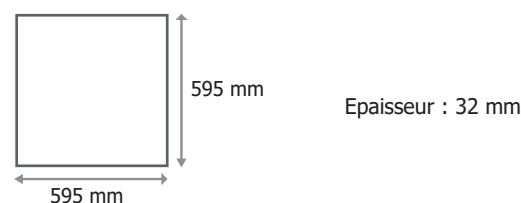

-15 °C- +45 °C/10%-70%

Allumage : Immédiat

Facteur de puissance : 0,99

Angle : 160°

Matériaux utilisés : Aluminium + PC

Durée de vie théorique de la LED : 30,000 Heures

Maintien du flux : L₇₀ 30'000h B₁₀

Indice de protection IP : IP20

Lumens : 3240 Lm

Puissance absorbée : 36W

Puissance restituée : ≈320W

Température couleur : 3000K

Dimmable : Oui avec les alimentations :

75472 - 75451 - 7545 - 7547

Dimensions (L x l x H) : 595 x 595 x 32 mm

EN 62 471 : Groupe 0

Emballage : Boite

EAN : 3701124420534

UV : pas d'émission d'UV

Infrarouge : pas d'émission d'Infrarouge

UGR<19 en condition normale dont plafond > 2.50m

Dimensions

Paramètres Driver