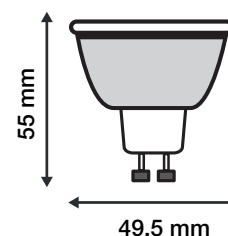

Paramètres Electriques

Classification énergétique : **A⁺**

Voltage : AC 180-265V

Fréquence : 50/65Hz

Puissance à l'allumage : > 95%

Température et humidité de travail :

-15 °C- +45 °C/10%-70%

Allumage : Immédiat

Angle : 80°

Matériaux utilisés : Aluminium + PC

Durée de vie théorique de la LED : 30,000 Heures

ON/OFF > 100 000

Indice de protection IP : IP40

Poids Net : $\approx$ 0,060 Kg

*Les produits présentés dans les documents, offres commerciales, catalogues ou fiches techniques sont soumis à modification sans préavis.
Les caractéristiques ne deviennent contractuelles qu'après accord écrit de la direction de MIIDEX.*