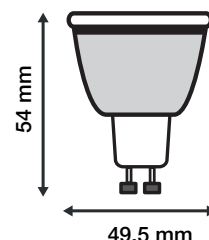

AMPOULES LED GU10 - DIMMABLE - 6W - 2700°K

REF: 7870

Ref. 7870

Culot : GU10

Puissance absorbée : 6W

Dimmable : Oui

Température couleur : 2700°K

Lumens : 530 Lm

Taille (L x H): 49.5 mm x 54 mm

Emballage : Boite

EAN : 3760173776450

Puissance restituée : ≈55W

EN 62 471 : Groupe 0

Paramètres Optiques

Efficacité Lumineuse : > 90%

Index Rendu Couleur (IRC) : > 80

Allumage : Immédiat

Angle : 80°

Matériaux utilisés : Aluminium + Verre

Durée de vie théorique de la LED : 30,000 Heures

ON/OFF > 100 000

Indice de protection IP : IP40

Poids Net : 0,052 Kg

*Les produits présentés dans les documents, offres commerciales, catalogues ou fiches techniques sont soumis à modification sans préavis.
Les caractéristiques ne deviennent contractuelles qu'après accord écrit de la direction de MIIDEX.*