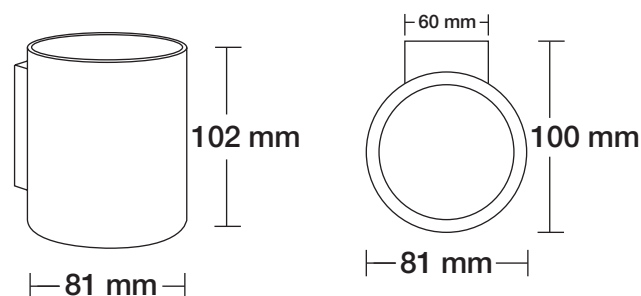

### Ref. 70039

Type : Applique Murale LED, 1 x G9\*

Finition extérieure : Blanc

Culot accepté : 1 x G9\*

Puissance absorbée : 1 x 5W LED max

Dimensions (L x l x H) : 102 x 81 x 100 mm

Emballage : Boite

EAN : 3701124402646

\*Ampoule G9 (hauteur 60mm max) non fournie

### Dimensions