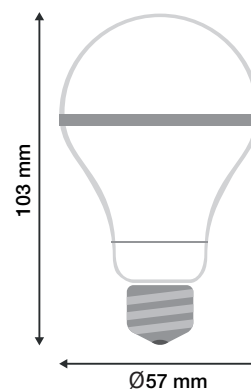

AMPOULES LED E27 7W - 610 LM - RGB + WHITE

REF : 73960

Ref. 73960

Culot : E27

Lumens : 610 Lm

Puissance absorbée : 7W

Puissance restituée : ≈60W

Dimmable : Oui (avec télécommande)

Température couleur : RGB + W (2700K)

EN 62 471 : Groupe 0

Dimensions (Ø x H) : Ø57 x 103 mm

Emballage : Boite

EAN : 3701124418395

Paramètres Optiques

Efficacité Lumineuse : > 90%

Index Rendu Couleur (IRC) : > 80

Allumage : Immédiat

Angle : 180°

Matériaux utilisés : Aluminium + PC

Durée de vie théorique de la LED : 30,000 Heures

ON/OFF > 100 000

Indice de protection IP : IP40

Poids Net : ≈0,066Kg

Option : Télécommande 4 zones (réf : 7649)

Dimensions

Option

**Télécommande 4 zones
(Ref : 7649)**

Les normes internationales fixent la tolérance du flux lumineux et de la charge associée à ± 10 %. La température des couleurs est soumise à une tolérance pouvant aller jusqu'à +/-150° Kelvin par rapport à la valeur nominale