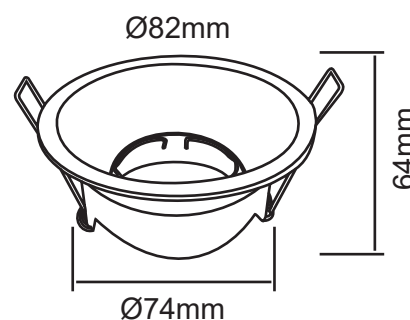

## SUPPORT PLAFOND - BASSE LUMINANCE - ROND - NOIR Ø83x74mm

REF : 77250

Ref. 77250

Produit : Support plafond Basse Luminance

**Orientable : Non**

**Dimensions (Ø x H) : Ø83 x 74 mm**

Dimensions de perçage : Ø74 mm

Fixation plafond : Ailettes sur ressorts

Fixation ampoule : Cerclage à clipser

**Finition : Noir**

Emballage : Boite

EAN : 3701124425461

Possibilité de serrer pour bloquer la rotation

### Paramètres Electriques

Matériaux utilisés : Aluminium + PC

Indice de protection IP : IP20

Poids Net : 0,036 Kg

### Dimensions

Épaisseur de la collerette : 1,5 mm