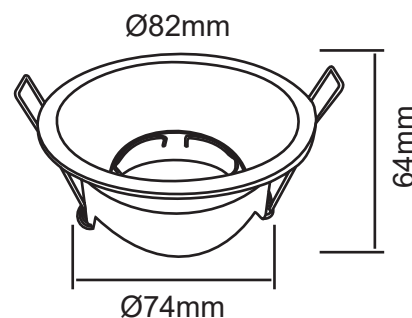

SUPPORT PLAFOND - BASSE LUMINANCE - ROND - NOIR Ø82x64mm

REF : 77260

Ref. 77260

Produit : Support plafond Basse Luminance

Orientable : Rotatif

Dimensions (Ø x H) : Ø82 x 64 mm

Dimensions de perçage : Ø74 mm

Fixation plafond : Ailettes sur ressorts

Fixation ampoule : Cerclage à clipser

Finition : Noir

Emballage : Boite

EAN : 3701124425454

Possibilité de serrer pour bloquer la rotation

Paramètres Electriques

Angle inclinaison : 30°

Matériaux utilisés : Aluminium + PC

Indice de protection IP : IP20

Poids Net : 0,046 Kg

Dimensions

Épaisseur de la collerette : 1,5 mm