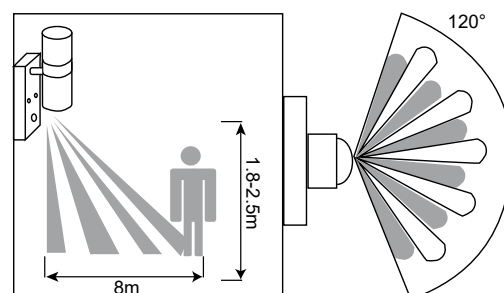

Paramètres Détecteur

Les produits présentés dans les documents, offres commerciales, catalogues ou fiches techniques sont soumis à modification sans préavis.
Les caractéristiques ne deviennent contractuelles qu'après accord écrit de la direction de MIIDEX LIGHTING.