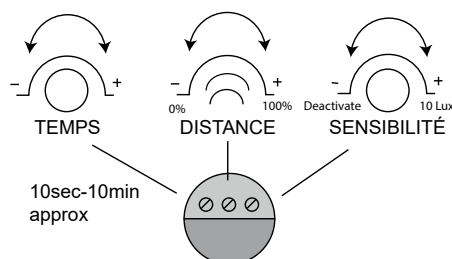

Paramètres Détecteur

Les produits présentés dans les documents, offres commerciales, catalogues ou fiches techniques sont soumis à modification sans préavis.
Les caractéristiques ne deviennent contractuelles qu'après accord écrit de la direction de MIIDEX LIGHTING.