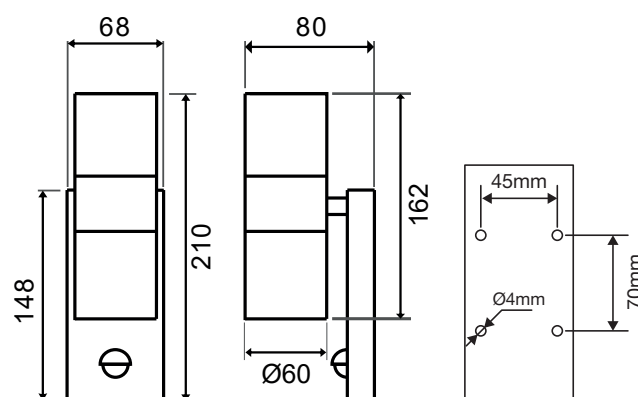

### Ref. 700380

Type : Applique Murale LED, 2 x GU10\*

Finition extérieure : Inox 316 L

Culot accepté : 2 x GU10\*

Puissance absorbée : 2 x 7W LED max (ou  
2 x 35W max)

Dimensions (H x l x P) : 210 x 68 x 80 mm

Emballage : Boite

EAN : 3701124422293

*\*Ampoules GU10 (hauteur 60mm max) non fournies*

### Dimensions