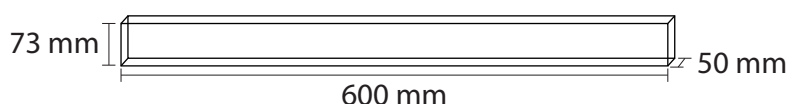

REGLETTE LINEAIRE LED NOIR 600MM 24W - 3000LM - 4000K

REF : 75758

Ref. 75758

Type : Reglette linéaire noir

Finition : Noir

Lumens : 3000 Lm

Puissance absorbée : 24W

Puissance restituée : ≈215W

Température de couleur : 4000K

Dimmable : Non

EN 62 471 : Groupe 0

Dimensions (L x l x H): 600 x 50 x 73 mm

Longueur câble : 1m 3G 0,75mm²

Emballage : Boite

EAN : 3701124425904

Garantie Miidex : 5ans*

Dimensions

Paramètres Optiques

Efficacité Lumineuse : >90%

Index Rendu Couleur (IRC) : > 80

Lumens / watt : ≈ 125 Lm/w

Paramètres Electriques

Classification énergétique : **A⁺**

Tension entrée : 220-240V AC

Durée de vie théorique de la LED : 50,000 Heures

ON/OFF > 100 000

Indice de protection IP : IP20

Indice de résistance IK : IK08

Poids Net : 1,020 Kg

Les normes internationales fixent la tolérance du flux lumineux et de la charge associée à ± 10%. La température des couleurs est soumise à une tolérance pouvant aller jusqu'à +/-150° Kelvin par rapport à la valeur nominale