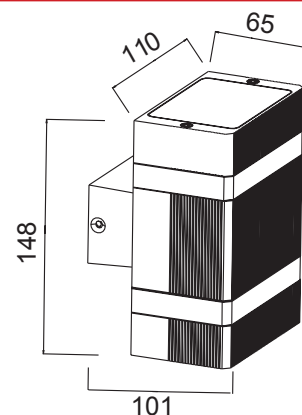

### Ref. 7010

Type : Applique Murale LED

Finition : Gris anthracite

Puissance absorbée : 6W

Puissance restituée : ≈55W

**Dimmable : Non**

Température couleur : 3000°K

Lumens : 480

EN 62 471 : Groupe 0

Taille (L x l x H) : 110 x 101 x 148 mm

Emballage : Boite

EAN : 3760173777372

### Dimensions