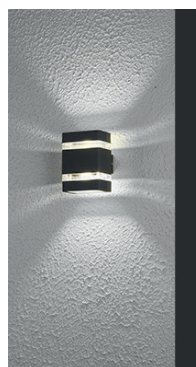

## APPLIQUE MURALE LED COB - Gamme Extérieure

REF : 7010

### Ref. 7010

Type : Applique Murale LED

Finition : Gris anthracite

Puissance absorbée : 6W

Puissance restituée : ≈55W

**Dimmable : Non**

Température couleur : 3000°K

Lumens : 480

### Matériaux utilisés

- Aluminium
- verre trempé clair et polycarbonate
- Joint en caoutchouc de silicium