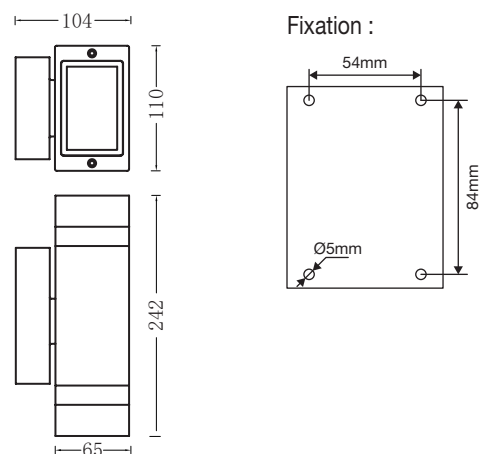

APPLIQUE MURALE - SOURCE REMPLAÇABLE 2 x GU10* - 2 x 35W MAX

REF : 7003

Ref. 7003

Type : Applique Murale, 2 x GU10*

Finition extérieure : Gris Anthracite

Culot accepté : 2 x GU10* ou 2 x GZ10

Puissance absorbée : 2 x 7W LED max
2 x 35W max

Dimensions (L x l x H) : 242 x 110 x 104 mm

Emballage : Boite

EAN : 3701124416803

**Ampoules GU10 (hauteur 57mm max) non fournies*

Dimensions

Paramètres Electriques

Tension entrée : 220-240V

Fréquence : 50/60Hz

Classe 1

Température et humidité de travail :

-15 °C- +45 °C/10%-70%

Matériaux : Alu + verre + PC

Indice de protection IP : IP54

Indice de protection IK : IK08

Poids Net : 1,104Kg