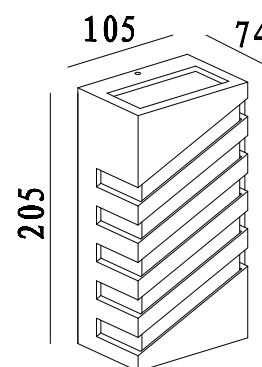

Température couleur : 3000°K

Taille (L x H x P) : 105 x 205 x 74 mm

Emballage : boîte

EAN : 3760173783489

Paramètres Optiques

Efficacité Lumineuse : > 90%

Index Rendu Couleur (IRC) : > 80

Lumens / watt : 80 Lm/w

Classe 1

Nombre de cycles ON/OFF > 100 000

Durée de vie LED : 30,000 Heures

Indice de protection IP : IP54

Poids Net : 0.900 Kg

Dimensions

Matériaux utilisés

- Aluminium + PC
- Joint en caoutchouc de silicium