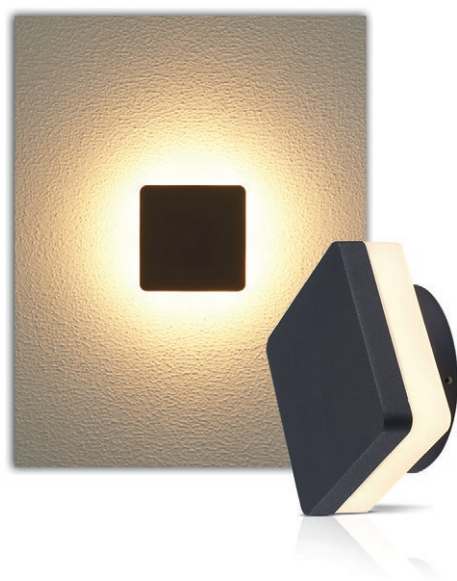

APPLIQUE MURALE LED COB - Gamme Extérieure

REF : 7035

Ref. 7035

Produit : Applique Murale LED COB

Finition : Gris Anthracite

Puissance absorbée : 8W

Puissance restituée : $\approx 70W$

Dimmable : Non

Température couleur : 3000°K

Lumens : 640

EN 62 471 : Groupe 0

Taille (L x l x H) : 135 x 71 x 135 mm

Emballage : Boite

EAN : 3760173783502

Paramètres Optiques

Efficacité Lumineuse : > 90%

-15 °C- +45 °C/10%-70%

Allumage : Immédiat

Angle : 160°

Durée de vie théorique de la LED : 30,000 Heures

ON / OFF > 100 000

Indice de protection IP : IP54

Poids Net : 0,657 Kg

Dimensions