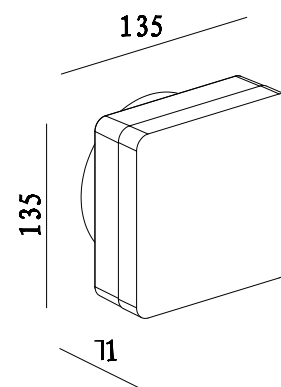

Température couleur : 3000°K

Lumens : 640

EN 62 471 : Groupe 0

Taille (L x l x H) : 135 x 71 x 135 mm

Emballage : Boite

EAN : 3760173783502

Paramètres Optiques

Efficacité Lumineuse : > 90%

-15 °C- +45 °C/10%-70%

Allumage : Immédiat

Angle : 160°

Durée de vie théorique de la LED : 30,000 Heures

ON / OFF > 100 000

Indice de protection IP : IP54

Poids Net : 0,657 Kg

Dimensions