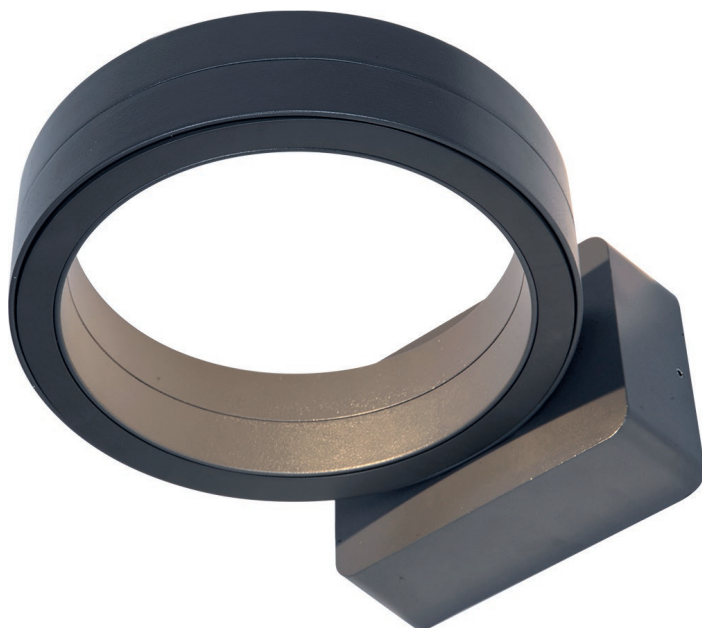

APPLIQUE MURALE LED COB - Gamme Extérieure

REF : 70411

Ref. 70411

Produit : Applique Murale LED COB

Finition : Gris Anthracite

Puissance absorbée : 16W

Puissance restituée : ≈150W

Dimmable : Non

Température couleur : 3000°K

Lumens : 990

EN 62 471 : Groupe 0

Taille (L x l x H) : 244 x 200 x 99 mm

Emballage : Boite

EAN : 3701124400079

Paramètres Optiques

Efficacité Lumineuse : > 90%

-15 °C- +45 °C/10%-70%

Allumage : Immédiat

Angle : 160°

Durée de vie théorique de la LED : 30,000 Heures

ON / OFF > 100 000

Indice de protection IP : IP65

Poids Net : 1,140 Kg

Dimensions

Matériaux utilisés

- Aluminium
- Joint en caoutchouc de silicium