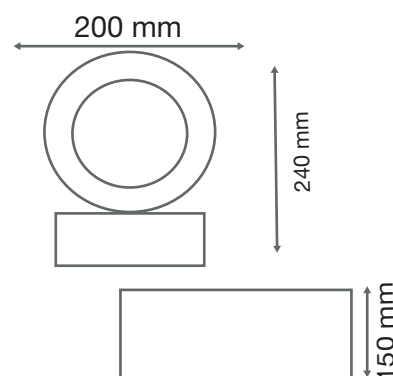

Température couleur : 3000°K

Lumens : 990

EN 62 471 : Groupe 0

Taille (L x l x H) : 244 x 200 x 99 mm

Emballage : Boite

EAN : 3701124400079

Paramètres Optiques

Efficacité Lumineuse : > 90%

-15 °C- +45 °C/10%-70%

Allumage : Immédiat

Angle : 160°

Durée de vie théorique de la LED : 30,000 Heures

ON / OFF > 100 000

Indice de protection IP : IP65

Poids Net : 1,140 Kg

Dimensions