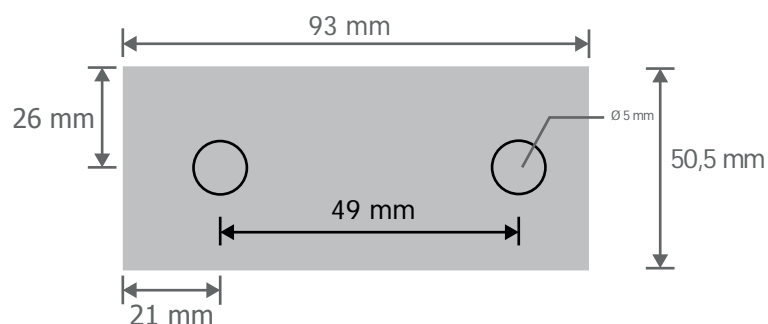

Patte de fixation

Paramètres Optiques

Efficacité Lumineuse : > 90%

Index Rendu Couleur (IRC) : > 80

Lumens / watt : 72,86 Lm/w

Paramètres Electriques

Classification énergétique : **A+**

Driver : AC 220-240V

Fréquence : 50~65Hz

Puissance à l'allumage : > 95%

Température et humidité de travail : -15 °C- +45 °C/10%-70%

Allumage : Immédiat

Matériaux utilisés : Aluminium + PMMA

Nombre de cycles ON/OFF > 100 000

Durée de vie théorique de la LED : 30,000 Heures

Indice de protection IP : IP54

Poids Net : 0.421 Kg

*Les produits présentés dans les documents, offres commerciales, catalogues ou fiches techniques sont soumis à modification sans préavis.
Les caractéristiques ne deviennent contractuelles qu'après accord écrit de la direction de MIIDEX.*