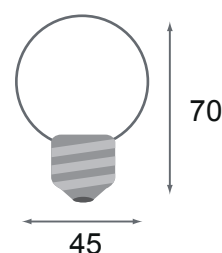

AMPOULES LED E27 COULEURS - 1W

REF : 7620B

Type : Bulb
Culot : E27
Puissance absorbée : 1W
Dimmable : Non
Couleur : Vert
Lumens : /
EN 62 471 : Groupe 0
Taille : 70 mm x 45 mm
Emballage : Blister
EAN : 3760173772278

Paramètres Optiques

Efficacité Lumineuse : > 90%
Index Rendu Couleur (IRC) : > 80
Lumens / watt : / Lm/w

Paramètres Electriques

Classification énergétique : **A⁺**
Voltage : AC220-240V
Fréquence : 50/65Hz
Puissance à l'allumage : > 95%
Température et humidité de travail :
-15 °C- +45 °C/10%-70%
Allumage : Immédiat
Angle : 240°
Matériaux utilisés : Aluminium + Polycarbonate
Durée de vie théorique de la LED : 30,000 Heures
ON/OFF > 100 000
Indice de protection IP : IP40
Poids Net : 0,022 Kg