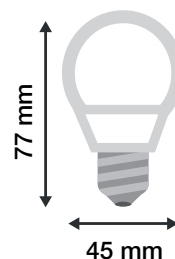

AMPOULE LED E27 BULB G45 - 6W - 4000°K

REF : 74871

Paramètres Optiques

Efficacité Lumineuse : > 90%
Index Rendu Couleur (IRC) : > 80
Lumens / watt : ≈86,7 Lm/w

Paramètres Electriques

Classification énergétique : **A⁺**
Voltage : 220-240V AC
Fréquence : 50/65Hz
Puissance à l'allumage : > 95%
Température et humidité de travail :
-15 °C- +45 °C/10%-70%
Allumage : Immédiat
Angle : 240°
Matériaux utilisés : Aluminium + Verre + Polycarbonate
Durée de vie théorique de la LED : 30,000 Heures
ON/OFF > 100 000
Indice de protection IP : IP40
Poids Net : 0,027 Kg

Ref. 74871

Culot : E27
Puissance absorbée : 6W
Puissance restituée : ≈55W
Dimmable : Non
Température couleur : 4000°K
Lumens : 520
EN 62 471 : Groupe 0
Taille : Ø45 mm x 77 mm
Emballage : Boite
EAN : 3760173778638