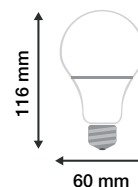

### Ref. 73891

Culot : E27

Puissance absorbée : 10W

**Dimmable : Non**

Lumens : /

Taille : 116 mm x 60 mm

Couleur : Bleu

Emballage : **Blister**

Allumage : Immédiat

Angle : 200°

Matériaux utilisés : Aluminium + PC

Durée de vie théorique de la LED : 30,000 Heures

Indice de protection IP : IP40

Poids Net : 0,080 Kg

*Les produits présentés dans les documents, offres commerciales, catalogues ou fiches techniques sont soumis à modification sans préavis.  
Les caractéristiques ne deviennent contractuelles qu'après accord écrit de la direction de MIIDEX.*