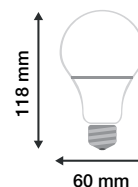

AMPOULE LED E27 - 10W - VERT

REF : 73893

Ref. 73893

Culot : E27

Puissance absorbée : 10W

Dimmable : Non

Lumens : /

Taille : 118 mm x 60 mm

Couleur : Vert

Emballage : **Blister**

EAN : 3760173778546

Puissance restituée : 90W

Paramètres Optiques

Efficacité Lumineuse : > 90%

Index Rendu Couleur (IRC) : > /

Lumens / watt : / Lm/w

Angle : 160°

Matériaux utilisés : Aluminium + PC

Durée de vie théorique de la LED : 30,000 Heures

Indice de protection IP : IP40

Poids Net : 0,080 Kg

*Les produits présentés dans les documents, offres commerciales, catalogues ou fiches techniques sont soumis à modification sans préavis.
Les caractéristiques ne deviennent contractuelles qu'après accord écrit de la direction de MIIDEX.*