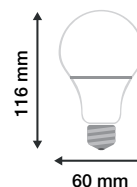

AMPOULE LED E27 - 10W - JAUNE

REF : 73895

Ref. 73895

Culot : E27

Puissance absorbée : 10W

Dimmable : Non

Lumens : /

Taille : 116 mm x 60 mm

Angle : 220°

Matériaux utilisés : Aluminium + PC

Durée de vie théorique de la LED : 30,000 Heures

Indice de protection IP : IP40

Poids Net : 0,080 Kg

*Les produits présentés dans les documents, offres commerciales, catalogues ou fiches techniques sont soumis à modification sans préavis.
Les caractéristiques ne deviennent contractuelles qu'après accord écrit de la direction de MIIDEX.*