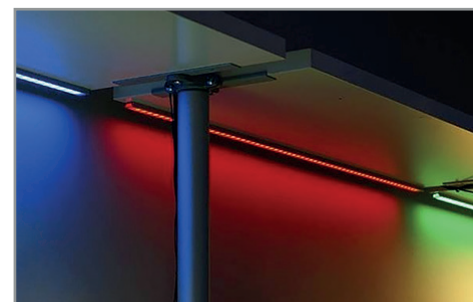

Support de montage

Réf.	EAN
9877*	3760173780921

* Acier Inoxydable

Réf.	EAN
9878	3760173780938

Terminaison Plat Gris x2

Réf.	EAN
9867	3760173780822

Diffuseur 15.4 mm

Réf.	Taille	Finition	EAN
9849	1000 mm	Blanc	3760173780648
9850	2000 mm	Blanc	3760173780655
9851	1000 mm	Dépoli	3760173780662
9852	2000 mm	Dépoli	3760173780679
9853	1000 mm	Transparent	3760173780686
9854	2000 mm	Transparent	3760173780693