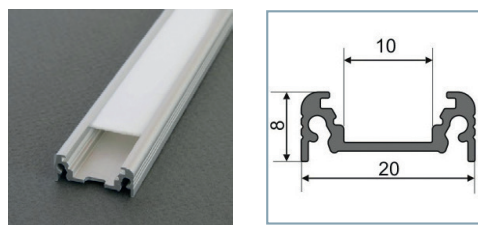

PROFILES LED ALUMINIUM - PLAT

Profilé LED Plat

Réf.	Taille	Finition	EAN
9828	1000mm	Alu Brut	3701124404039
9829	2000mm	Alu Brut	3701124404046
9830	1000mm	Anodisé	3760173780457
9831	2000mm	Anodisé	3701124404060

Support de montage

Réf.	EAN
9877*	3760173780921

* Acier Inoxydable

Réf.	EAN
9878	3760173780938

Terminaison Plat Gris x2

Réf.	EAN
9867	3760173780822

Diffuseur 15.4 mm

Réf.	Taille	Finition	EAN
9849	1000 mm	Blanc	3760173780648
9850	2000 mm	Blanc	3760173780655
9851	1000 mm	Dépoli	3760173780662
9852	2000 mm	Dépoli	3760173780679
9853	1000 mm	Transparent	3760173780686
9854	2000 mm	Transparent	3760173780693

Diffuseur Clip 15.4 mm

Réf.	Taille	Finition	EAN
9857	1000mm	Blanc	3760173780723
9858	2000mm	Blanc	3760173780730
9855	1000mm	Transparent	3760173780709
9856	2000mm	Transparent	3760173780716

Diffuseur Lentille 60° 15.4 mm

Réf.	Taille	Finition	EAN
9859	1000mm	Transparent	3760173780747
9860	2000mm	Transparent	3760173780754

MONTAGE PROFILÉ - PLAT

- B. Diffuseur 15.4mm - (Ref. 9849 à 9854)
- C. Diffuseur Clip - (Ref. 9855 à 9858)
- D. Diffuseur Lentille 60° - (Ref. 9859 à 9860)
- U. Support de Montage - (Ref. 9877)
- X. Support de Montage - (Ref. 9878)