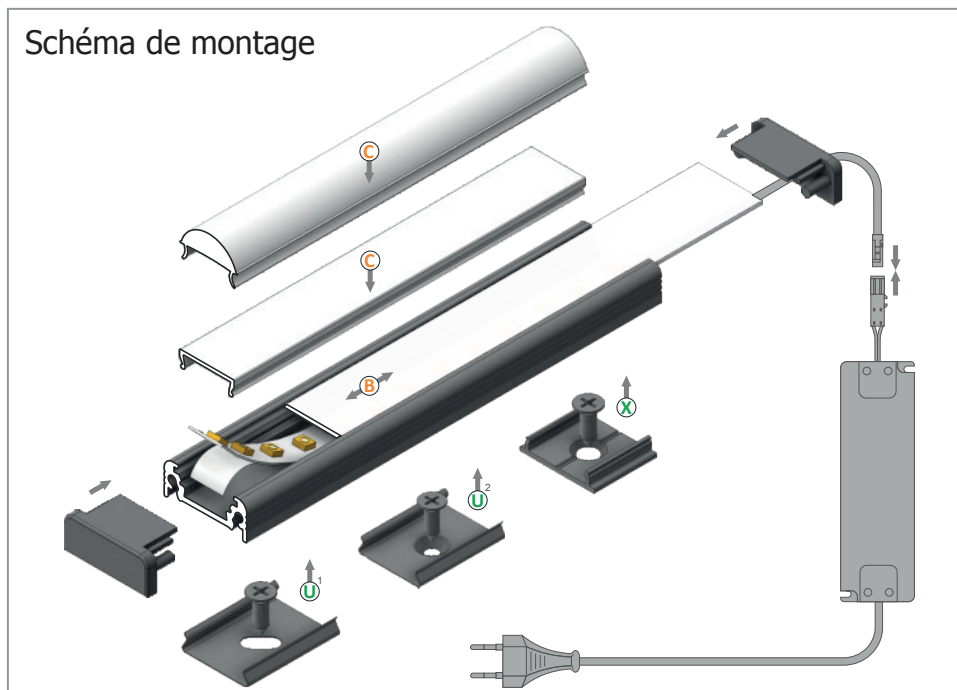

Schéma de montage

Les produits présentés dans les documents, offres commerciales, catalogues ou fiches techniques sont soumis à modification sans préavis.
Les caractéristiques ne deviennent contractuelles qu'après accord écrit de la direction de MIIDEX.