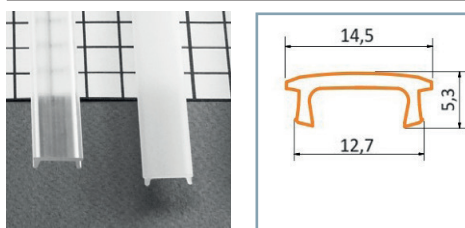

PROFILES LED ALUMINIUM - PLAT

Profilé LED Plat

Réf.	Taille	Finition	EAN
9828	1000mm	Alu Brut	3701124404039
9829	2000mm	Alu Brut	3701124404046
9830	1000mm	Anodisé	3760173780457
9831	2000mm	Anodisé	3701124404060

Support de montage

Réf.	EAN
9877*	3760173780921

* Acier Inoxydable

Réf.	EAN
9878	3760173780938

Terminaison Plat Gris x2

Réf.	EAN
9867	3760173780822

Diffuseur 15.4 mm

Réf.	Taille	Finition	EAN
9849	1000 mm	Blanc	3760173780648
9850	2000 mm	Blanc	3760173780655
9851	1000 mm	Dépoli	3760173780662
9852	2000 mm	Dépoli	3760173780679
9853	1000 mm	Transparent	3760173780686
9854	2000 mm	Transparent	3760173780693

Diffuseur Clip 15.4 mm

Réf.	Taille	Finition	EAN
9857	1000mm	Blanc	3760173780723
9858	2000mm	Blanc	3760173780730
9855	1000mm	Transparent	3760173780709
9856	2000mm	Transparent	3760173780716

Diffuseur Lentille 60° 15.4 mm

Réf.	Taille	Finition	EAN
9859	1000mm	Transparent	3760173780747
9860	2000mm	Transparent	3760173780754

MONTAGE PROFILÉ - PLAT

- B. Diffuseur 15.4mm - (Ref. 9849 à 9854)
- C. Diffuseur Clip - (Ref. 9855 à 9858)
- D. Diffuseur Lentille 60° - (Ref. 9859 à 9860)
- U. Support de Montage - (Ref. 9877)
- X. Support de Montage - (Ref. 9878)