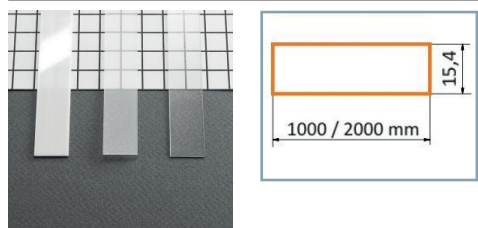

PROFILES LED ALUMINIUM - PLAT

Profilé LED Plat

Réf.	Taille	Finition	EAN
9828	1000mm	Alu Brut	3701124404039
9829	2000mm	Alu Brut	3701124404046
9830	1000mm	Anodisé	3760173780457
9831	2000mm	Anodisé	3701124404060

Support de montage

Réf.	EAN
9877*	3760173780921

* Acier Inoxydable

Réf.	EAN
9878	3760173780938

Terminaison Plat Gris x2

Réf.	EAN
9867	3760173780822

Diffuseur 15.4 mm

Réf.	Taille	Finition	EAN
9849	1000 mm	Blanc	3760173780648
9850	2000 mm	Blanc	3760173780655
9851	1000 mm	Dépoli	3760173780662
9852	2000 mm	Dépoli	3760173780679
9853	1000 mm	Transparent	3760173780686
9854	2000 mm	Transparent	3760173780693