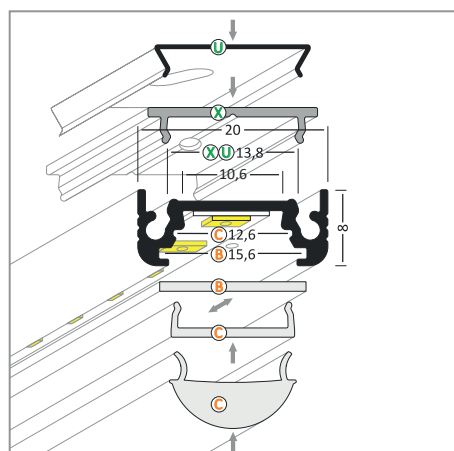

Diffuseur Clip 15.4 mm

Réf.	Taille	Finition	EAN
9857	1000mm	Blanc	3760173780723
9858	2000mm	Blanc	3760173780730
9855	1000mm	Transparent	3760173780709
9856	2000mm	Transparent	3760173780716

Diffuseur Lentille 60° 15.4 mm

Réf.	Taille	Finition	EAN
9859	1000mm	Transparent	3760173780747
9860	2000mm	Transparent	3760173780754

MONTAGE PROFILÉ - PLAT

- B. Diffuseur 15.4mm - (Ref. 9849 à 9854)
- C. Diffuseur Clip - (Ref. 9855 à 9858)
- D. Diffuseur Lentille 60° - (Ref. 9859 à 9860)
- U. Support de Montage - (Ref. 9877)
- X. Support de Montage - (Ref. 9878)