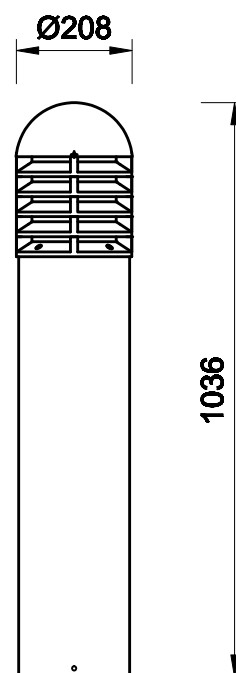

POTELET PARALUME - GRIS - 230 V - 35W - 3000°K 100 X 16,5 CM - IP65 - ROND

REF : 70800

Ref. 70800

Type : Potelet Paralume LED

Puissance absorbée : **35W**

Puissance restituée : **315W**

Finition : Gris

Lumens : **1750 Lm**

Température couleur : 3000°K

Taille (H x Ø) : 1036 x 208mm

Emballage : boîte

EAN : 3701124406545

Matériau : Aluminium

Dimensions

Paramètres Optiques

Efficacité Lumineuse : > 90%