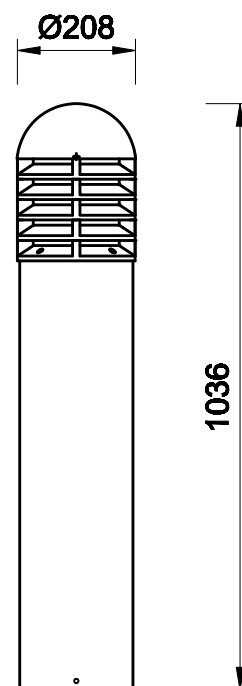

## POTELET PARALUME - GRIS - 230 V - 35W - 6000°K 100 X 16,5 CM - IP65 - ROND

REF : 70802

Ref. 70802

Type : Potelet Paralume LED

Puissance absorbée : **35W**

Puissance restituée : **315W**

Finition : Gris

Lumens : **1750 Lm**

Température couleur : 6000°K

Taille (H x Ø) : 1036 x 208mm

Emballage : boîte

EAN : 3701124406569

Matériau : Aluminium

### Dimensions