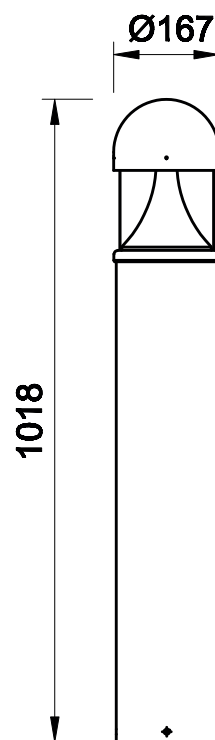

## POTELET CONIQUE- GRIS - 230 V - 35W - 3000°K 100 X 16,5 CM - IP65 - ROND

REF : 70806

Ref. 70806

Type : Potelet conique LED

Puissance absorbée : **35W**

Puissance restituée : **315W**

Finition : Gris

Lumens : **3150 Lm**

Température couleur : 3000°K

Taille (H x Ø) : 1018 x 167mm

Emballage : boîte

EAN : 3701124406606

Matériau : Aluminium

### Dimensions