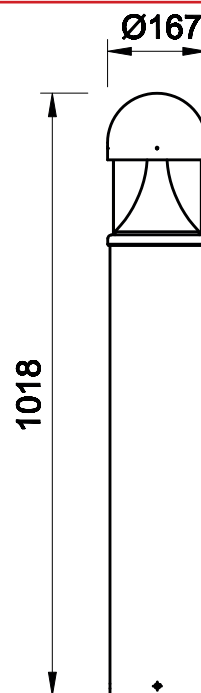

POTELET CONIQUE- GRIS - 230 V - 35W - 4000°K 100 X 16,5 CM - IP65 - ROND

REF : 70807

Ref. 70807

Type : Potelet conique LED

Puissance absorbée : **35W**

Puissance restituée : **315W**

Finition : Gris

Lumens : **3150 Lm**

Température couleur : 4000°K

Taille (H x Ø) : 1018 x 167mm

Emballage : boîte

EAN : 3701124406613

Matériau : Aluminium

Dimensions

Paramètres Optiques

Efficacité Lumineuse : > 90%