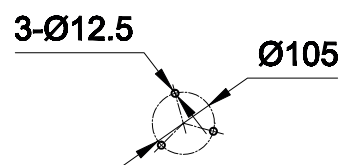

Température couleur : 4000°K

Taille (H x Ø) : 1018 x 167mm

Emballage : boîte

EAN : 3701124406613

Matériau : Aluminium

Dimensions

Paramètres Optiques

Efficacité Lumineuse : > 90%

Allumage : Immédiat

Classe 1

Nombre de cycles ON/OFF > 100 000

Durée de vie LED : 30,000 Heures

Indice de protection IP : IP65

Indice de protection IK : IK10

Poids Net : 6.5 Kg

Vis de scellement non fournies