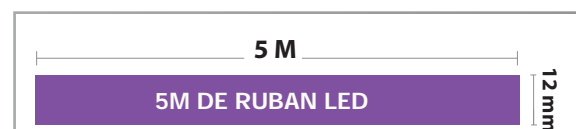

BANDEAU LED 5m - 7,2W/m - RGB

REF : 7503S

Ref. 7503S

Type : 1 ligne - 30 LED/m

Puissance absorbée : 7,2W/m

Puissance globale : 36W

Gainage silicone : Oui

Lumens : /

Taille : Boucle maximum 5m

largeur : 12mm

Température couleur : RGB

Emballage : Pochette

EAN : 3760173776191

Dimensions

Paramètres Optiques

Efficacité Lumineuse : > 90%

-15 °C- +45 °C/10%-70%

Allumage : Immédiat

Angle : 180°

Matériaux utilisés : Silicone

Durée de vie LED : 30,000 Heures

Indice de protection IP : IP67

Poids Net : 0,230 Kg

Connection : contrôleur RGB