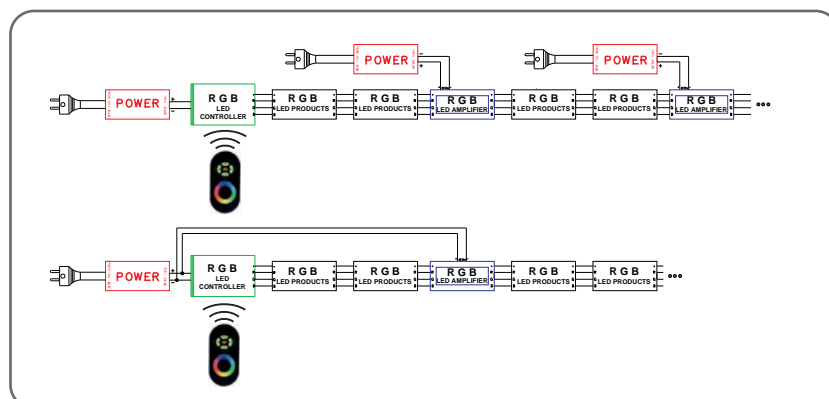

BANDEAU LED 5m - 7,2W/m - RGB

REF : 7503S

Ref. 7503S

Type : 1 ligne - 30 LED/m

Puissance absorbée : 7,2W/m

Puissance globale : 36W

Gainage silicone : Oui

Lumens : /

-15 °C- +45 °C/10%-70%

Allumage : Immédiat

Angle : 180°

Matériaux utilisés : Silicone

Durée de vie LED : 30,000 Heures

Indice de protection IP : IP67

Poids Net : 0,230 Kg

Connection : contrôleur RGB