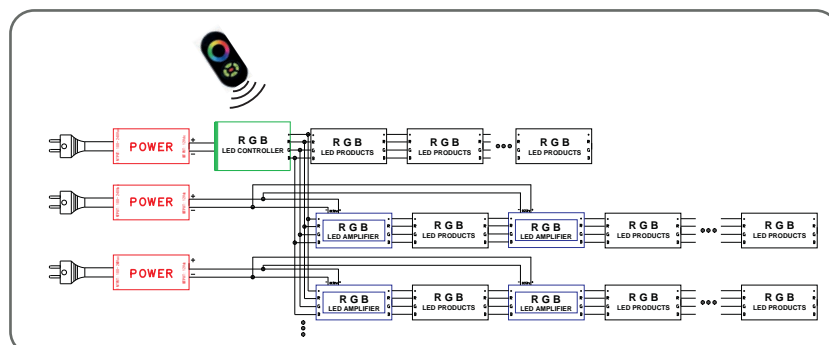

Connection : contrôleur RGB + amplificateur

Les produits présentés dans les documents, offres commerciales, catalogues ou fiches techniques sont soumis à modification sans préavis.
Les caractéristiques ne deviennent contractuelles qu'après accord écrit de la direction de MIIDEX.