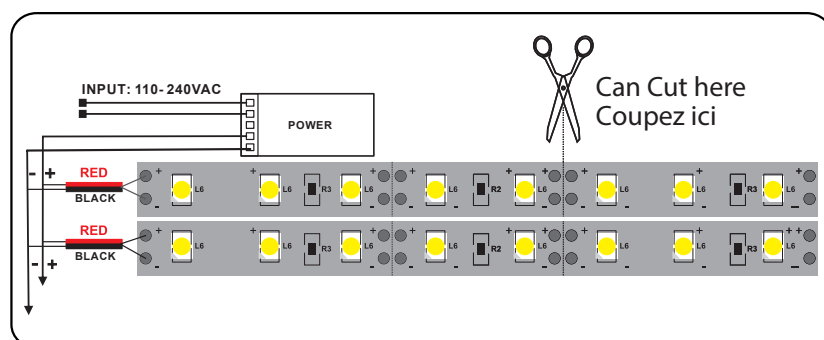

Connexion

Les produits présentés dans les documents, offres commerciales, catalogues ou fiches techniques sont soumis à modification sans préavis.
Les caractéristiques ne deviennent contractuelles qu'après accord écrit de la direction de MIIDEX.