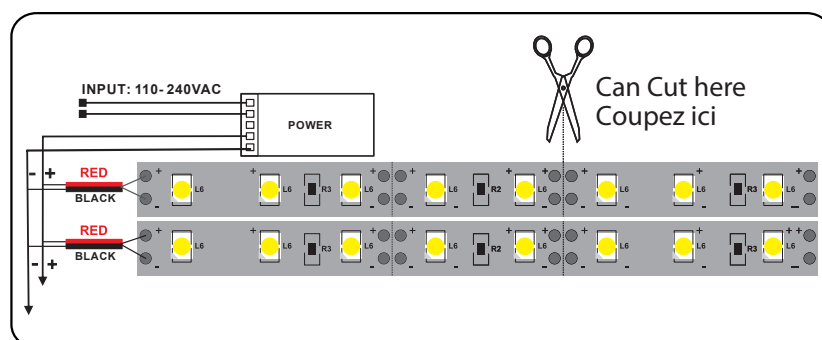

Connexion

Les produits présentés dans les documents, offres commerciales, catalogues ou fiches techniques sont soumis à modification sans préavis.
Les caractéristiques ne deviennent contractuelles qu'après accord écrit de la direction de MIIDEX.