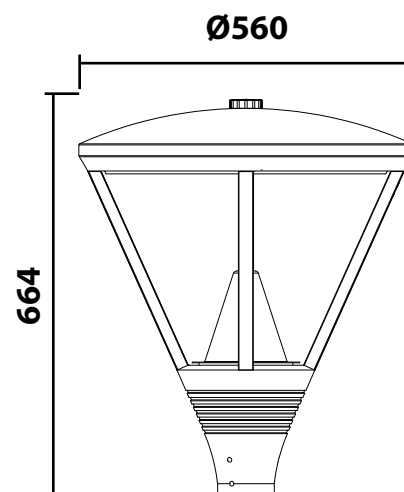

Les produits présentés dans les documents, offres commerciales, catalogues ou fiches techniques sont soumis à modification sans préavis.
Les caractéristiques ne deviennent contractuelles qu'après accord écrit de la direction de MIIDEX.