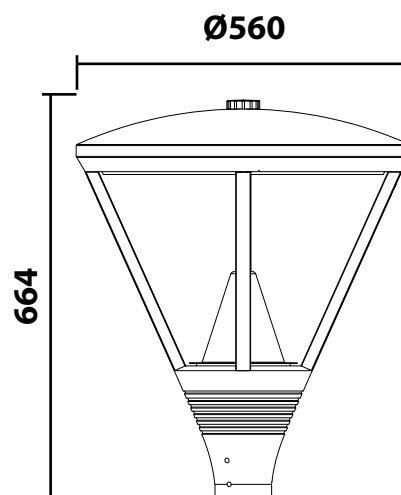

LANTERNE SUR MAT - 230V SERIE YS5 - 60W - IP65 - IK10 - 4000°K

REF : 905214

Ref. 905214

Type : Lanterne sur mat
Puissance absorbée : 60W
Puissance restituée : ≈540W
Finition : Gris Anthracite
Lumens : 5400 Lm
Température couleur : 4000°K
Taille (L x Ø) : 664 x 560mm
Emballage : boîte
EAN : 3701124407474
Matériau : Aluminium
Øfixation mat max : Ø76mm

Dimensions

Paramètres Optiques

Efficacité Lumineuse : > 90%
Index Rendu Couleur (IRC) : > 80
Lumens / watt : 90 Lm/w

Paramètres Electriques

Classification énergétique : **A⁺**
Input Voltage : AC220-240V
Fréquence : 50~65Hz
Puissance à l'allumage : > 95%
Température et humidité de travail :
-15 °C- +45 °C/10%-70%
Allumage : Immédiat
Angle : 220°
Classe 1
Nombre de cycles ON/OFF > 100 000
Durée de vie théorique de la LED : 30,000 Heures
Indice de protection IP : IP65
IK10
Poids Net : 9.38 Kg