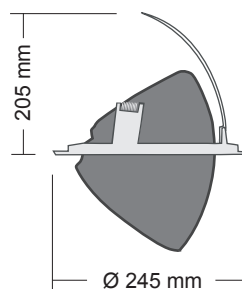

### Ref. 76743

Type de Luminaire : Spot Escargot Rond LED COB  
+ alimentation incluse CL2

Finition : Blanc

Puissance absorbée : 60W

Puissance restituée : ≈580W

**Dimmable : Non**

Température couleur : 4000°K

Lumens : 4500

EN 62 471 : Groupe 0

Taille (Ø x H) : 245 x 205 mm

Diamètre de perçage : Ø210 mm

**Orientable : Oui**

**Inclinable : Oui**

Emballage : Boite

EAN : 3760173784141