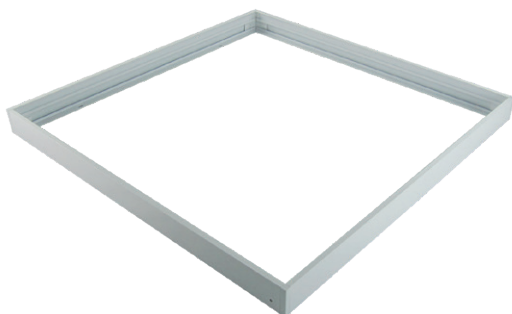

KIT SAILLIE POUR PLAFONNIER 600x600 BLANC AUTOMATIQUE

REF : 739810

Ref. 739810

Produit : Kit Saillie pour Plafonnier 600x600

Finition : Blanc

Taille (L x L x H): 600 x 600 x 43 mm

Emballage : Blister

EAN : 3701124416360

Poids net : 0,502 g

Paramètres

Matériaux utilisés : Aluminium

Dimensions