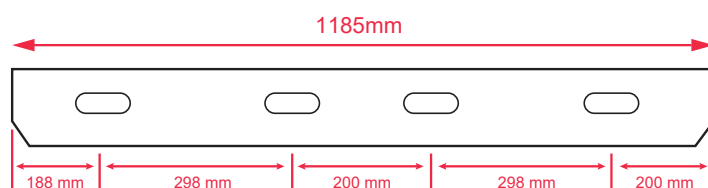

Dimensions

Les produits présentés dans les documents, offres commerciales, catalogues ou fiches techniques sont soumis à modification sans préavis.
Les caractéristiques ne deviennent contractuelles qu'après accord écrit de la direction de MIIDEX.