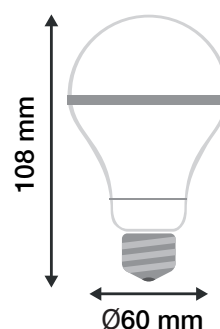

AMPOULE LED E27 BULB 8,5W - 806 lm - 3000K

REF : 738711

Ref. 738711

Culot : E27

Flux sortant : 806 lm

Puissance absorbée : 8,5W

Dimmable : Non

Température couleur : 3000K

Dimensions (Ø x H) : Ø60 x 108 mm

Emballage : Boite

EAN : 3701124401113

Paramètres

Index Rendu Couleur (IRC) : > 80

Lumens/Watt : ≈94,82 lm/W

*Classification énergétique : 

Tension entrée : 220-240V AC

Fréquence : 50~60Hz

Température de travail : -15 °C- +45 °C

Facteur de puissance = 0.5

Matériaux utilisés : PC + Alu

Durée de vie : 30,000h

Poids Net : ≈0,028Kg

Dimensions

**nouveau classement énergétique conforme à la réglementation en vigueur depuis le 01/09/2021*