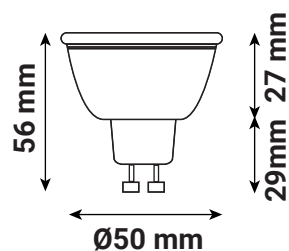

Dimensions

*nouveau classement énergétique conforme à la réglementation en vigueur depuis le 01/09/2021

*Les produits présentés dans les documents, offres commerciales, catalogues ou fiches techniques sont soumis à modification sans préavis.
Les caractéristiques ne deviennent contractuelles qu'après accord écrit de la direction de MIIDEX LIGHTING.*