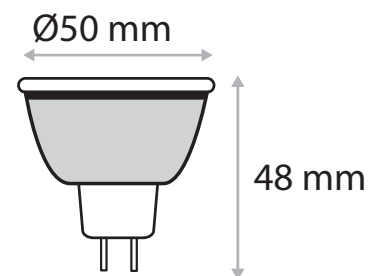

### Ref. 78202

Culot : GU5.3

**Lumens : 480 Lm**

Puissance absorbée : 6W

Puissance restituée : ≈55W

**Dimmable : Oui (Coupure de phase)**

Température couleur : 3000K

Dimensions (Ø x H) : Ø50 x 48 mm

### Dimensions

*\*nouveau classement énergétique conforme à la réglementation en vigueur depuis le 01/09/2021*

*Les normes internationales fixent la tolérance du flux lumineux et de la charge associée à ± 10 %. La température des couleurs est soumise à une tolérance pouvant aller jusqu'à +/-150° Kelvin par rapport à la valeur nominale*