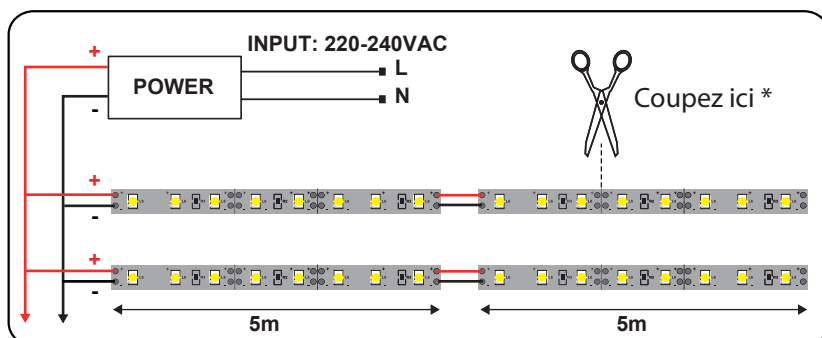

Dimensions

Paramètres Optiques

Efficacité Lumineuse : > 90%

Index Rendu Couleur (IRC) : > 90

Lumens / Watt / Mètre : ≈ 84,19 Lm/W/m

Paramètres Electriques

Classification énergétique : **A⁺**

Tension entrée : 12V DC

Puissance à l'allumage : > 95%

Température et humidité de travail :

-15 °C- +45 °C/10%-70%

Allumage : Immédiat

Angle : 120°

Matériaux utilisés : PCB

Durée de vie théorique de la LED :

50,000 Heures

ON/OFF > 100 000

Indice de protection IP : IP20

Poids Net : ≈0,138Kg

Connexion

Options :

-Connecteur clip 12V / 24V :

Forme L ref. 75265

Forme T ref. 75269