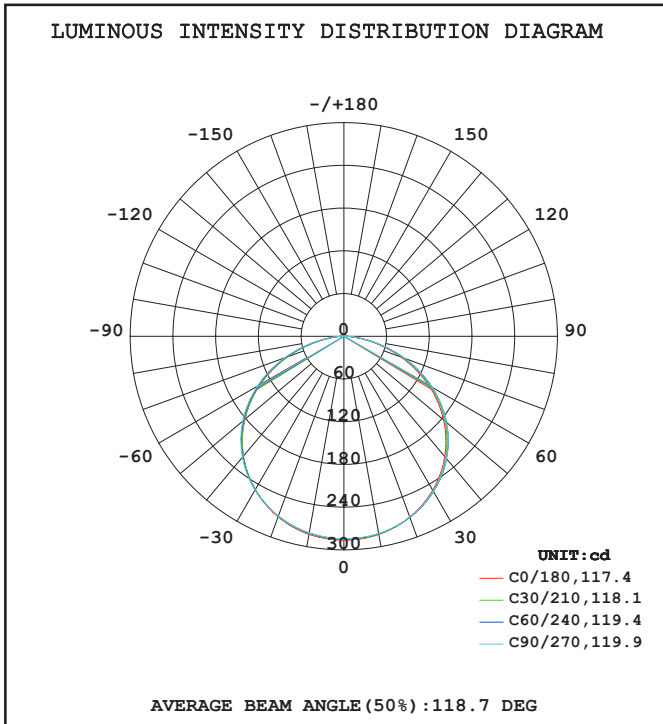

Dimensions

Paramètres Optiques

Efficacité Lumineuse : > 90%

Index Rendu Couleur (IRC) : > 90

Lumens / Watt / Mètre : ≈ 84,19 Lm/W/m

Paramètres Electriques

Classification énergétique : **A⁺**

Tension entrée : 12V DC

ON/OFF > 100 000

Indice de protection IP : IP20

Poids Net : ≈0,138Kg

Connexion

Options :

-Connecteur clip 12V / 24V :

Forme L ref. 75265

Forme T ref. 75269

BANDEAU LED NU 12V - 5m 10,5W/m - 884 Lm/m - 6000K

Flux out: 663.3 lm

Height	Eavg, Emax	Angle: 117.34deg	Diameter
1m	76.23, 286.51x		328.55cm
2m	19.06, 71.621x		657.09cm
3m	8.470, 31.831x		985.64cm
4m	4.764, 17.901x		1314.19cm
5m	3.049, 11.461x		1642.73cm
6m	2.118, 7.9581x		1971.28cm
7m	1.556, 5.8461x		2299.83cm
8m	1.191, 4.4761x		2628.37cm
9m	0.9411, 3.5371x		2956.92cm
10m	0.7623, 2.8651x		3285.47cm