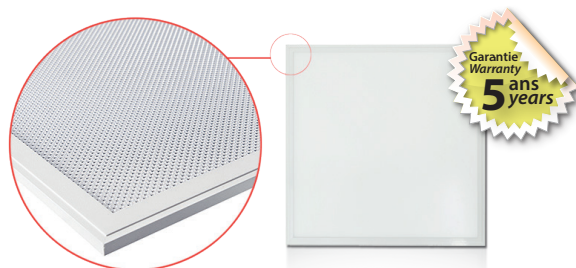

GALAXIE

PLAFONNIER LED - 230V - 595x595mm - PRISMATIQUE 36W - 3600 lm - 4000K

Dalle aux normes alimentaires - Pas de bris de verre

Ref. 100006

Produit : Plafonnier Led Prismatique

Finition : Blanc

Flux sortant : 3600 lm

Puissance absorbée : 36W

Dimmable : Non

Température couleur : 4000K

Dimensions (L x l x H) : 595 x 595 x 10,5 mm

Longueur de câble entre dalle et driver : 70 cm

Emballage : Boite

EAN : 3701124429308

Ne pas débrancher l'alimentation côté luminaire quand l'alimentation est sous tension.