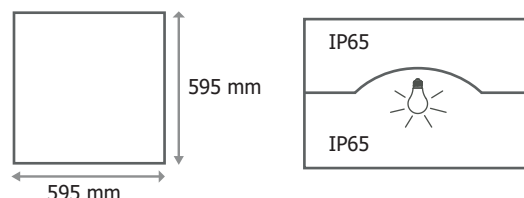

Dimensions

Accessoires fournis

Filin de sécurité

Accessoires non fournis

Kit de suspension : Réf.73995

Câble 15 m : Réf.73994

Kit de pose en saillie : Réf.739810

Cadre placo encastrable : Réf.73977

Ce produit contient une source lumineuse de classe d'efficacité énergétique

Les produits présentés dans les documents, offres commerciales, catalogues ou fiches techniques sont soumis à modification sans préavis.
Les caractéristiques ne deviennent contractuelles qu'après accord écrit de la direction de MIIDEX LIGHTING.

Rendez-vous sur : www.miidex.com